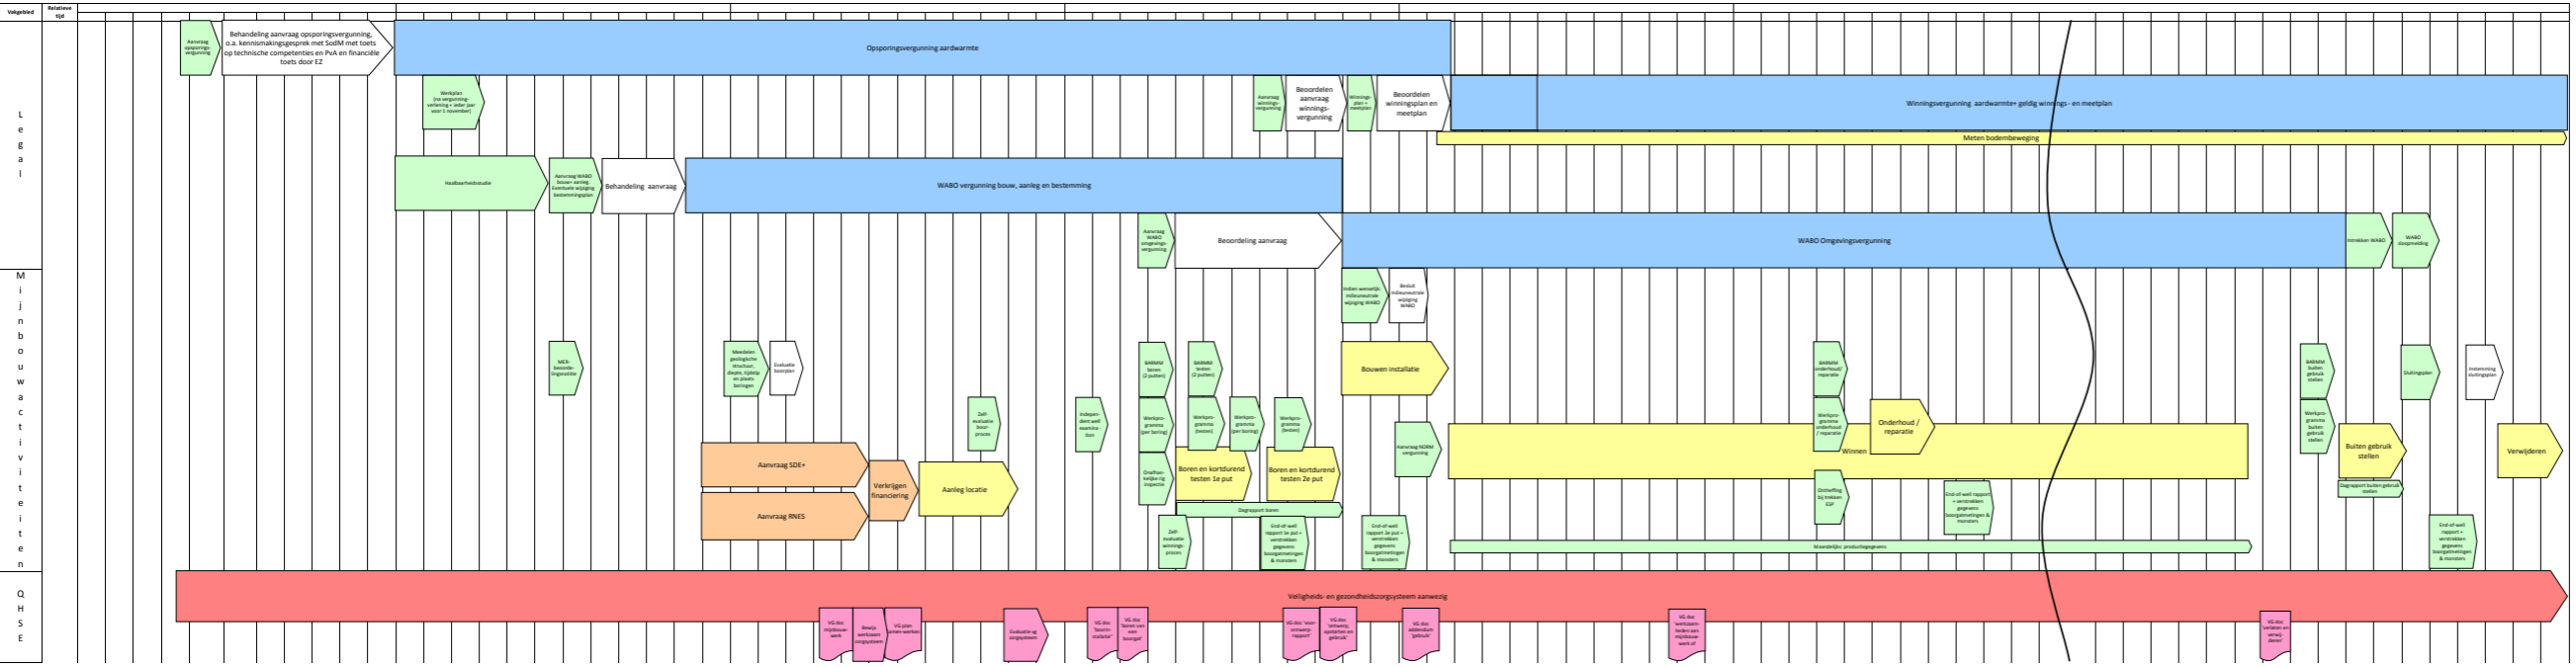

Aardwarmte						
Exploratie		Appraisal		Exploitatie		
VOORBEREIDING	VERKENNING	BOUW & AANLEG	BOREN	CONSTRUCTIE	PRODUCEREN & ONDERHOUD	ABANDONNEREN
Vergunningen & Handelingen volgens wet- en regelgeving						

NB Er kunnen in de vergunningen aanvullende voorwaarden opgenomen worden.

DISCLAIMER: ER KUNNEN GEEN RECHTEN ONTLEEND WORDEN AAN DIT OVERZICHT.

- Legenda:
- ▶ verplichting voor operator (indienen bij EZ/SodM)
 - ▶ aanwezigheid geldige vergunning/besluit
 - ▶ activiteit door SodM/EZ
 - ▶ activiteit door operator
 - ▶ verplichting voor operator mbt VG zorgsysteem